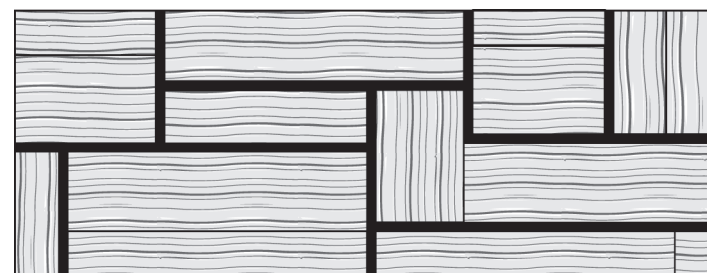

VALENCIA

Haz clic en el código QR para visualizar el manual

(2000 X 750 mm)

Una multitud de diseños, encuéntralos en la web : <https://woodinea.es/modelos-montaje>