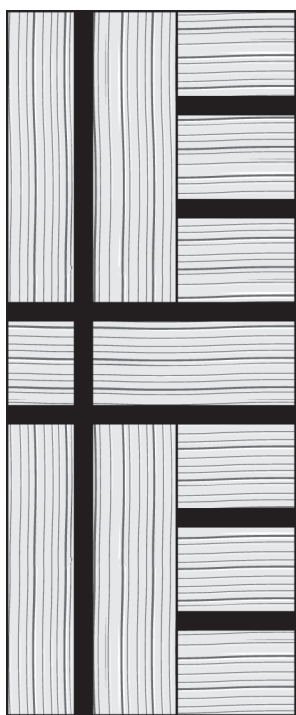

(850 × 2050 mm / o 950 × 2050 mm)

ORPHÉA

Haz clic en el código QR para visualizar el manual

(850 × 2050 mm / o 950 × 2050 mm)

GAÏA

Haz clic en el código QR para visualizar el manual

(850 × 2050 mm / o 950 × 2050 mm)

Una multitud de diseños, encuéntralos en la web :

Un concepto innovador de formatos fáciles de instalar, pensado para liberar tu creatividad y permitirte crear un diseño único en todos tus revestimientos interiores. Empieza fácilmente gracias a una selección de 8 diseños, cada uno acompañado de su manual de instalación.

los modelos

MORPHÉA

Haz clic en el código QR para visualizar el manual

(850 x 2050 mm / o 950 x 2050 mm)

SÉRÉNA

Haz clic en el código QR para visualizar el manual

(850 x 2050 mm / o 950 x 2050 mm)

XYLEA

Haz clic en el código QR para visualizar el manual

(850 x 2050 mm / o 950 x 2050 mm)

VALENCIA

Haz clic en el código QR para visualizar el manual

(2000 X 750 mm)

Una multitud de diseños, encuéntralos en la web : <https://woodinea.es/modelos-montaje>