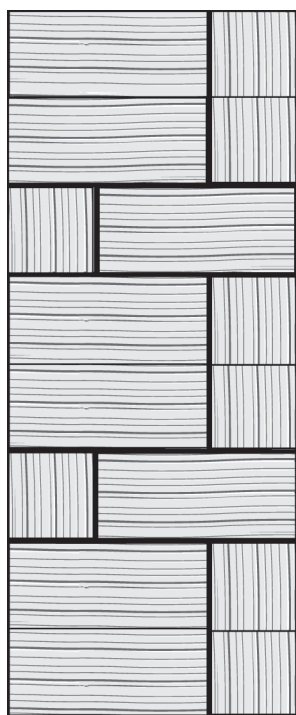

Dale vida a tus interiores apagados con un toque de naturaleza

los modelos

NATUREA

Haz clic en el código QR para visualizar el manual

(850 × 2050 mm / o 950 × 2050 mm)

SYLVÉA

Haz clic en el código QR para visualizar el manual

(850 × 2050 mm / o 950 × 2050 mm)

ORPHÉA

Haz clic en el código QR para visualizar el manual

(850 × 2050 mm / o 950 × 2050 mm)

GAÏA

Haz clic en el código QR para visualizar el manual

(850 × 2050 mm / o 950 × 2050 mm)

los modelos

MORPHÉA

Haz clic en el código QR para visualizar el manual

(850 x 2050 mm / o 950 x 2050 mm)

SÉRÉNA

Haz clic en el código QR para visualizar el manual

(850 x 2050 mm / o 950 x 2050 mm)

XYLEA

Haz clic en el código QR para visualizar el manual

(850 x 2050 mm / o 950 x 2050 mm)

VALENCIA

Haz clic en el código QR para visualizar el manual

(2000 X 750 mm)

Una multitud de diseños, encuéntralos en la web : <https://woodinea.es/modelos-montaje>